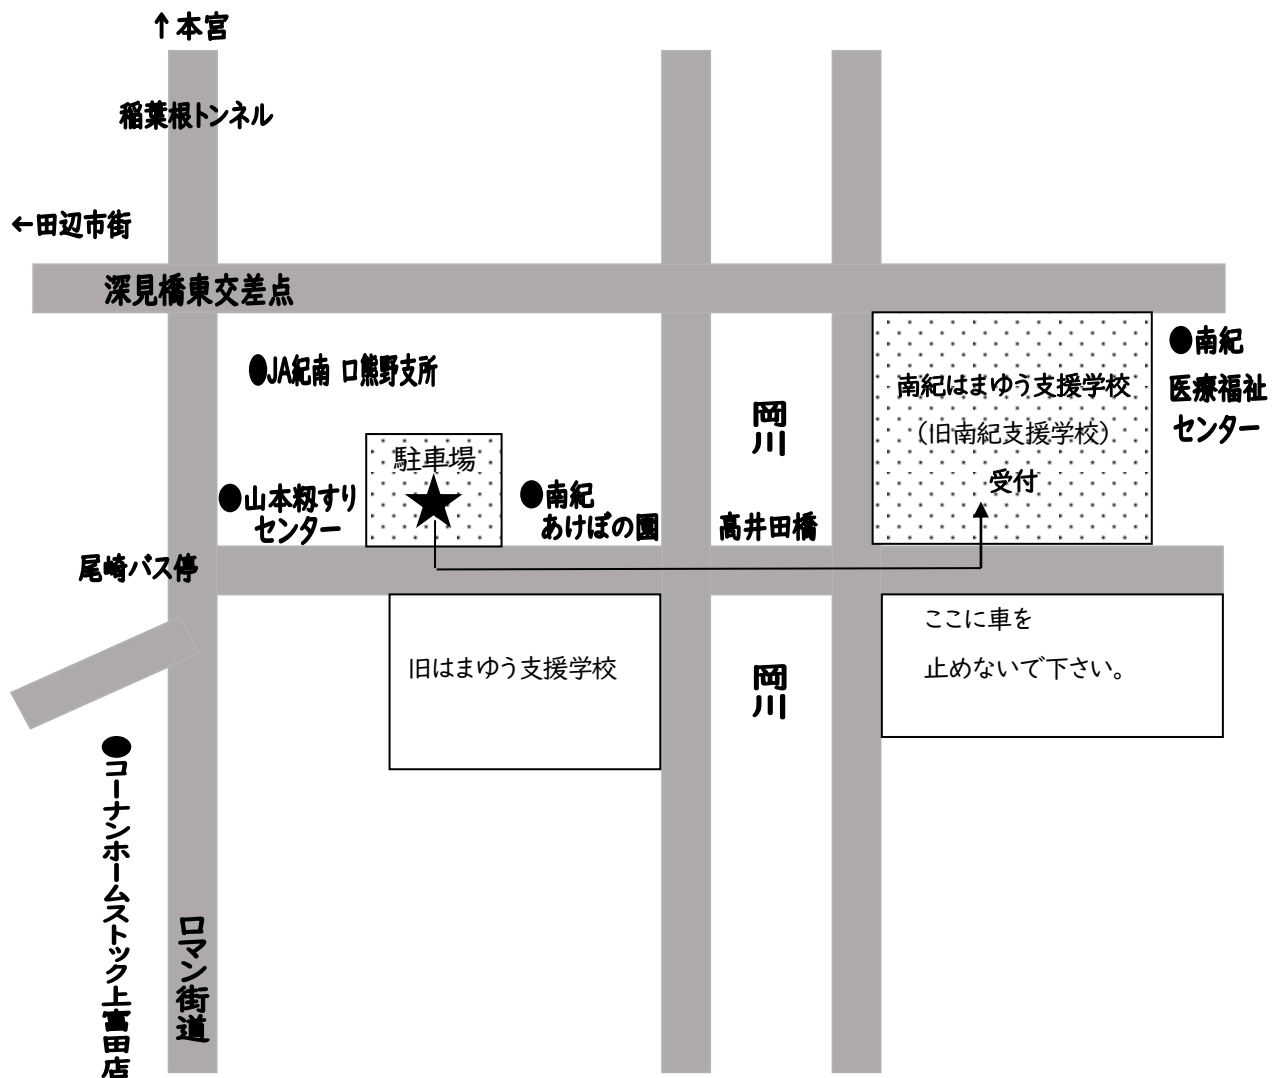

令和6年度学校見学会に参加される皆様へ（駐車場及び会場へのご案内）

アクセス

- 田辺市街からお越しの方は、深見橋東交差点を右折してください。
- ロマン街道からお越しの方は、尾崎バス停で右折してください。
- 駐車場から南紀はまゆう支援学校校舎までは、徒歩で5分程かかります。